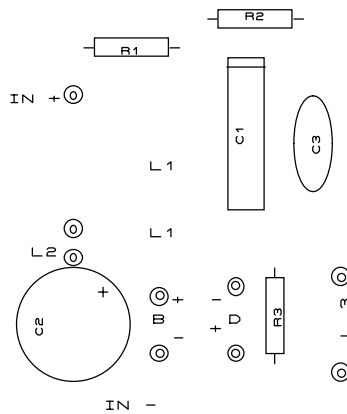

## 20-20 000Hz

Piirilevy komponenttipuolelta katsottuna

Piirilevy komponenttipuoli

Piirilevy CU-puoli