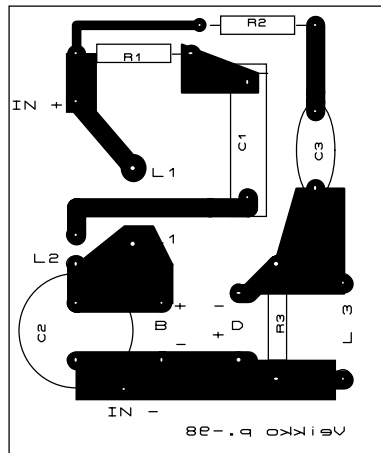

## 20-20 000Hz

Piirilevy komponenttipuolelta katsottuna

Piirilevy komponenttipuoli

Piirilevy CU-puoli